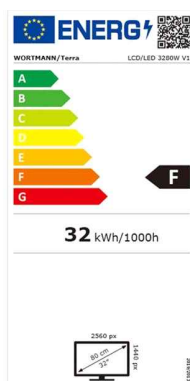

Details

Bildschirm

Bildschirmdiagonale	31.5 "
Bildschirmdiagonale (cm)	80.0 cm
Display-Auflösung	2560 x 1440 (WQHD)
Helligkeit	250 cd/m ²
Reaktionszeit	5 ms (G/G)
Neigungswinkel hinten	15 °
Neigungswinkel vorne	5 °
Display entspiegelt	Ja
Anzahl der Farben des Displays	16,7 Millionen Farben
Pixel Größe	0.2724 mm

WORTMANN AG
IT. MADE IN GERMANY.

Kontrastverhältnis	30.000.000:1 (DCR)
Bildwinkel, horizontal	178 °
Bildwinkel, vertikal	178 °
Seitenverhältnis	16:9
Typ der Hintergrundbeleuchtung	LED-Hintergrundbeleuchtung
Paneltechnologie	Advanced VA
Anschlüsse und Schnittstellen	
Kopfhörerausgang	Ja
Schnittstelle	HDMI Displayport 1.4 USB-C (nur Video- und Audioübertragung)
Integrierter USB-Hub	Nein
PC Audio-Eingang	Digital über HDMI, Displayport oder USB-C
HDCP	Ja
Design	
Produktfarbe	Silber / weiß
Gewicht und Abmessungen	
Höhe (inkl. Fuß)	50.5 cm
Breite (inkl. Fuß)	71.3 cm
Tiefe (inkl. Fuß)	17.7 cm
Gewicht (inkl. Fuß)	6.1 kg
Höhe	41.9 cm
Breite	71.3 cm
Tiefe	8.5 cm
Gewicht	5.2 kg
Energie	
Stromverbrauch (aus)	< 0.3 W
Stromverbrauch (Standby)	< 0.5 W
Energieeffizienzklasse	F
Nennleistung	25 W
AC Eingangsspannung	100 - 240 V, 50 - 60 Hz
Netzteil	Intern
Ergonomie	
Kensington Lock	Ja
Höhenverstellung	Nein
Pivot	Nein
Plug & Play	DDC 1/2B/CI
Zertifikate	