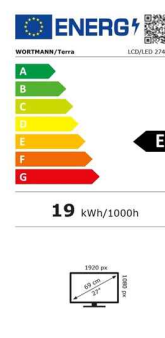

Datenblatt:

TERRA LCD/LED 2748W PV V3 schwarz HDMI/DP/USB-C GREENLINE PLUS

27" LCD • IPS • HDMI+DP+USB-C • HW Low Bluelight • 100 Hz • FreeSync • Multifuß

Herstellername: WORTMANN AG

Artikel-Nr.: 3030228

Referenznummer: 3030228

WORTMANN AG
IT. MADE IN GERMANY.

Zusätzliche Artikelbilder

Details

Bildschirm

Bildschirmdiagonale	27 "
Bildschirmdiagonale (cm)	68.6 cm
Display-Auflösung	1920 x 1080 Pixel (Full-HD)
Helligkeit	300 cd/m ²
Reaktionszeit	5 ms (Overdrive)
Neigungswinkel hinten	20 °
Neigungswinkel vorne	5 °
Display entspiegelt	Ja
Anzahl der Farben des Displays	16,7 Millionen Farben
Pixel Größe	0.3114 mm
Kontrastverhältnis	30.000.000:1 (DCR)
Bildwinkel, horizontal	178 °

WORTMANN AG
IT. MADE IN GERMANY.

Bildwinkel, vertikal	178 °
Seitenverhältnis	16:9
Typ der Hintergrundbeleuchtung	LED-Hintergrundbeleuchtung
Paneltechnologie	IPS
Anschlüsse und Schnittstellen	
Kopfhörerausgang	Ja
Schnittstelle	HDMI Displayport 1.2 USB-C (nur Video- und Audioübertragung)
HDCP	Ja
Design	
Produktfarbe	Mattschwarz
Gewicht und Abmessungen	
Höhe (inkl. Fuß)	39.1 bis 52.1 cm
Breite (inkl. Fuß)	61.2 cm
Tiefe (inkl. Fuß)	19 cm
Gewicht (inkl. Fuß)	6.2 kg
Höhe	36.4 cm
Breite	61.2 cm
Tiefe	4.6 cm
Gewicht	4.1 kg
Energie	
Stromverbrauch (aus)	< 0.3 W
Stromverbrauch (Standby)	< 0.5 W
Energieeffizienzklasse	E
Nennleistung	19 W
AC Eingangsspannung	100 - 240 V, 50 - 60 Hz
Netzteil	Intern
Ergonomie	
Kensington Lock	Ja
Höhenverstellung	Ja
Pivot	Ja
VESA-Montage-Schnittstelle	100 x 100 mm
Plug & Play	DDC 1/2B/CI
Zertifikate	
Konformität mit Industriestandards	CE