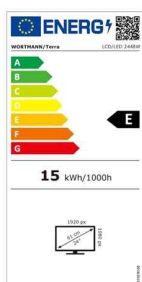

WORTMANN AG
IT. MADE IN GERMANY.

Zusätzliche Artikelbilder

Details

	Bildschirm
Bildschirmdiagonale	23.8 "
Bildschirmdiagonale (cm)	60.5 cm
Display-Auflösung	1920 x 1080 Pixel (Full-HD)
Helligkeit	250 cd/m ²
Reaktionszeit	5 ms (Overdrive)
Neigungswinkel hinten	20 °
Neigungswinkel vorne	5 °
Display entspiegelt	Ja
Anzahl der Farben des Displays	16,7 Millionen Farben
Pixel Größe	0.2745 mm
Kontrastverhältnis	30.000.000:1 (DCR)
Bildwinkel, horizontal	178 °
Bildwinkel, vertikal	178 °

WORTMANN AG
IT. MADE IN GERMANY.

Seitenverhältnis	16:9
Typ der Hintergrundbeleuchtung	LED-Hintergrundbeleuchtung
Paneltechnologie	IPS
Anschlüsse und Schnittstellen	
Kopfhörerausgang	Ja
Schnittstelle	HDMI Displayport 1.2 USB-C (nur Video- und Audioübertragung)
HDCP	Ja
Design	
Produktfarbe	Mattschwarz
Gewicht und Abmessungen	
Höhe (inkl. Fuß)	39.4 cm
Breite (inkl. Fuß)	54.0 cm
Tiefe (inkl. Fuß)	21.0 cm
Gewicht (inkl. Fuß)	3.5 kg
Höhe	32.5 cm
Breite	54.0 cm
Tiefe	3.9 cm
Gewicht	3.1 kg
Energie	
Energiequelle	Ja
Stromverbrauch (aus)	< 0.3 W
Stromverbrauch (Standby)	< 0.5 W
Energieeffizienzklasse	E
Nennleistung	15 W
AC Eingangsspannung	100 - 240 V, 50 - 60 Hz
Netzteil	Intern
Ergonomie	
Kensington Lock	Ja
Höhenverstellung	Nein
Pivot	Nein
VESA-Montage-Schnittstelle	100 x 100 mm
Plug & Play	DDC 1/2B/CI
Zertifikate	
Konformität mit Industriestandards	CE
Sonstige Funktionen	